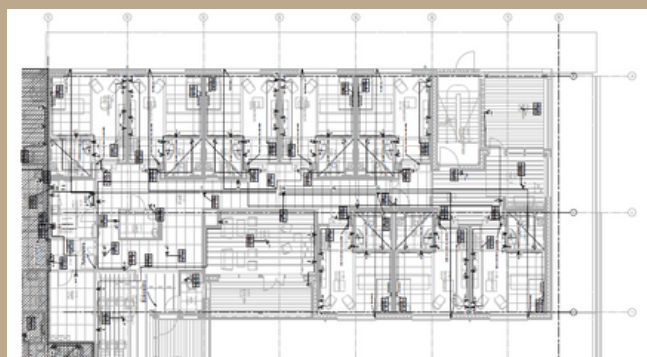

Skole

Elektro BIM Modellerings og koordinerings- tjenester

- Elektro BIM-modell med høy kvalitet
- Detaljert BIM-model (MMI 100-500)
- BIM modell med fullt parametriske elektro familier for fabrikasjon
- Gir detaljer i modellen for planlegging, kostnadsestimat, og ITO
- Kollisjonskontroll for minimum elektro kollisjon
- Generere kollisjonsrapport for å forenkle redigering